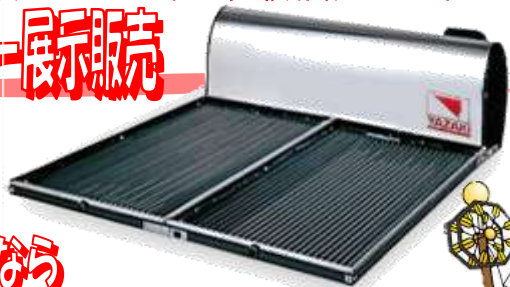

春から大活躍の刈払機が大特価!!

RME2500LT

バスタ液 10ℓ **29,350円** 税込

両日、自己取りのみ対応

小型農業機械も大特価!

肥料 500袋限り!

フレコン(500kg)当日予約も承ります!

満作 粒 20k **630円** 税込

両日、自己取りのみ対応

YAMABIKO **44,000円** 税込

SHRE15G 税込

肥料 200袋限り!

N:12 P:15 K:10

ホウ素入り硝加燐安S250 20k **2,670円** 税込

両日、自己取りのみ対応

YAMABIKO CS300/35RC91PA 税込

30,000円

ゆ太郎

故障から買換えまでお気軽に見積相談下さい。

瓦・天日ボイラー展示販売

NORITZ

N2WS7PWAS6STE ガラストップ 60cm
オートグリル ビルトインコンロ

2口タイプ **87,400円** 税込

¥198,000(税込)